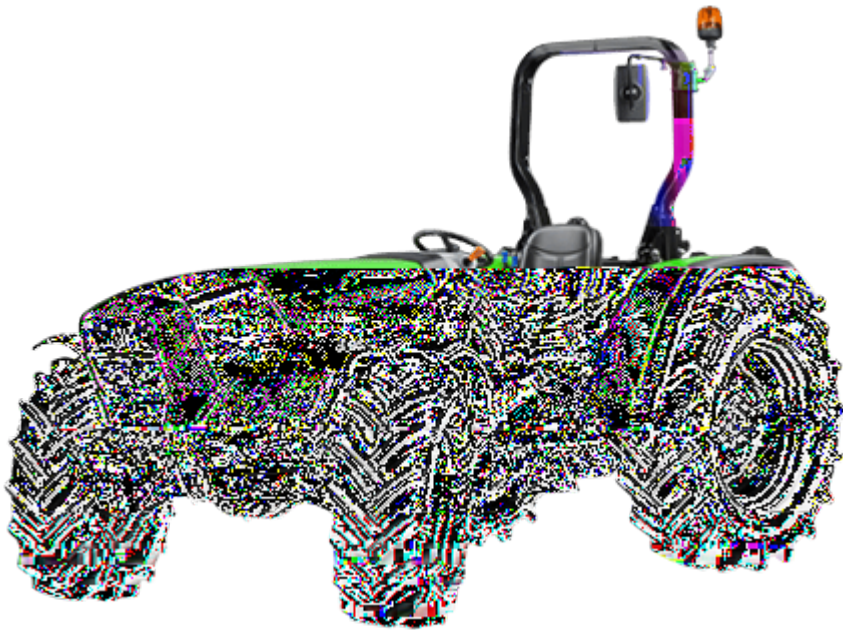

# Deutz Agrofarm 420 – 4.0L – 99pk

## **Motoruitvoering**

420 - 4.0L - 99pk