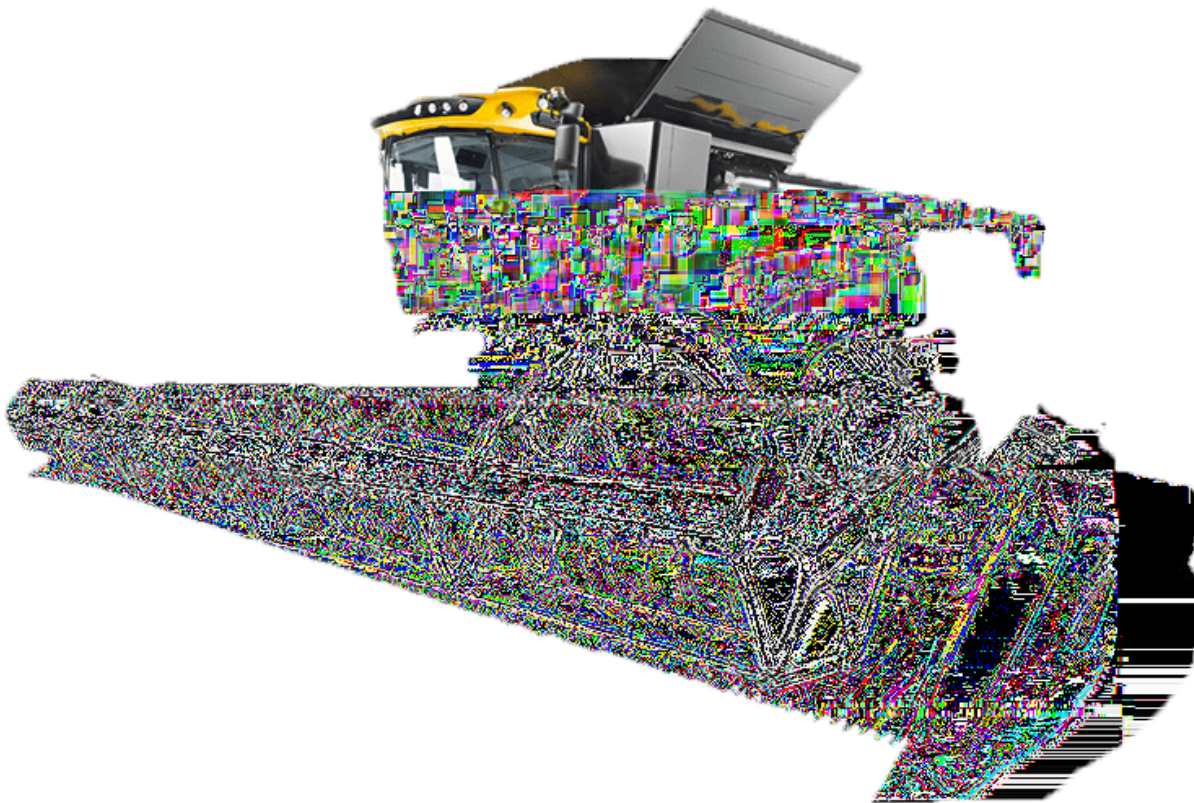

# New Holland CR 10.90 – 15.9L – 653 PK

## **Merk**

New Holland

## **Motoruitvoering**

10.90 - 15.9L - 653 PK

## **Vermogen**

+30PK

653PK

683PK

+22.08KW

502.688KW

480.608KW