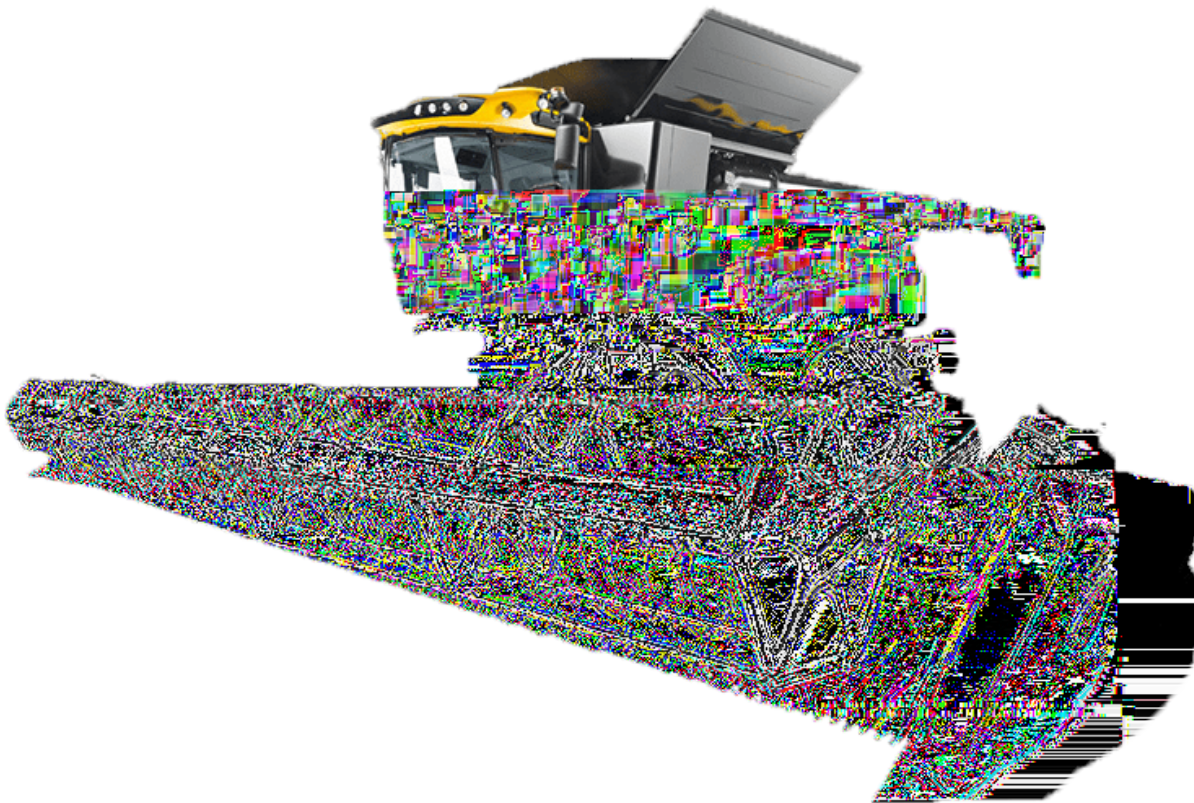

New Holland CR 10.90 – 15.9L – 653 PK

Merk

New Holland

Model

CR

Motoruitvoering

10.90 - 15.9L - 653 PK

Montagetijd

2 uur

Montagekosten op locatie

Gratis

Motorgarantie

Op aanvraag

Door middel van chiptuning kan uw New Holland CR 10.90 – 15.9 – 653 PK met origineel 653 pk en Nm getuned worden naar 683pk en Nm.

Met chiptuning wordt de fabriekssoftware in het motor stuurapparaat geoptimaliseerd. Er worden verscheidene parameters aangepast zoals brandstofhoeveelheid (raildruk), turbodruk, pedaal vulling, koppelbegrenzing, inspuitsuur en roetbegrenzing.

Vermogen

+30PK

653PK

683PK

+22.08KW

502.688KW

480.608KW

Koppel

+0Nm

Nm

Nm

Besparing

Besparing tot wel 5.5L bij economisch rijden.

Prijs

Vanaf €895,- ex. btw

Afspraak maken