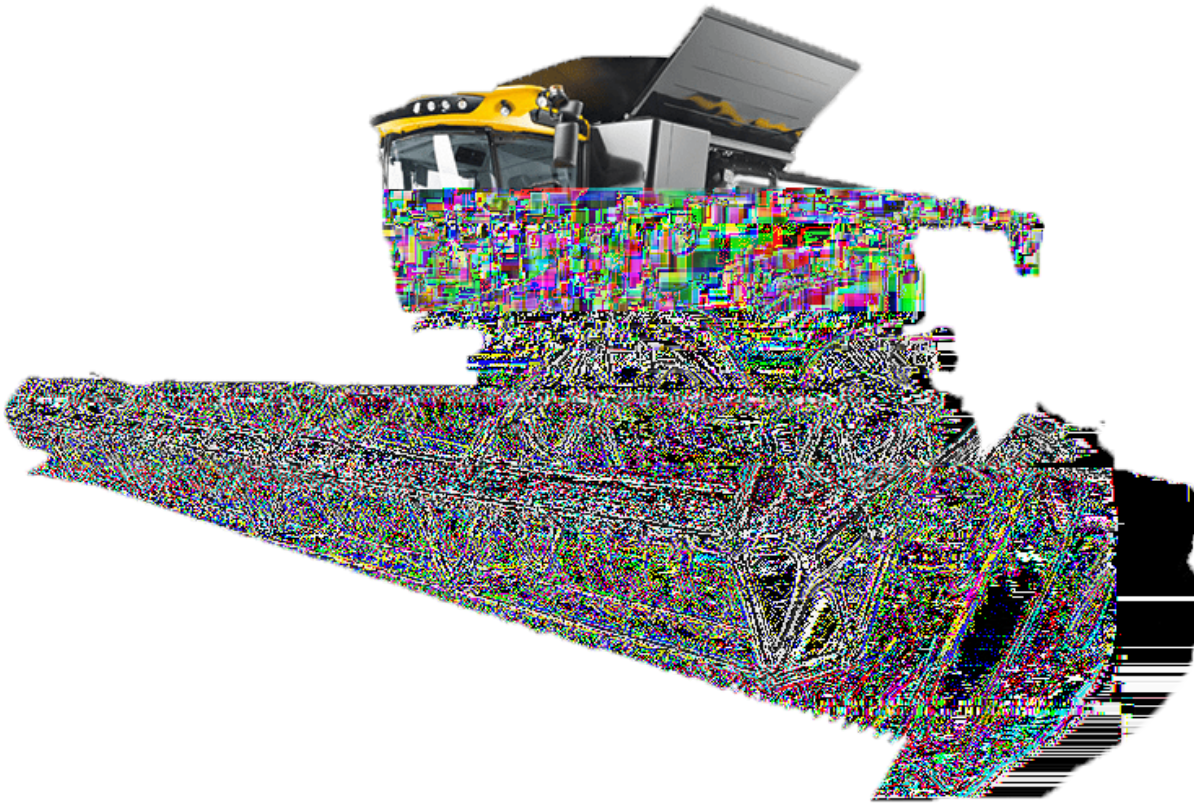

# New Holland CR 7.90 – 10.7L – 449pk – Tier 4A

## **Merk**

New Holland

## **Motoruitvoering**

7.90 - 10.7L - 449pk - Tier 4A

## **Vermogen**

+30PK

449PK

479PK

+22.08KW

352.544KW

330.464KW