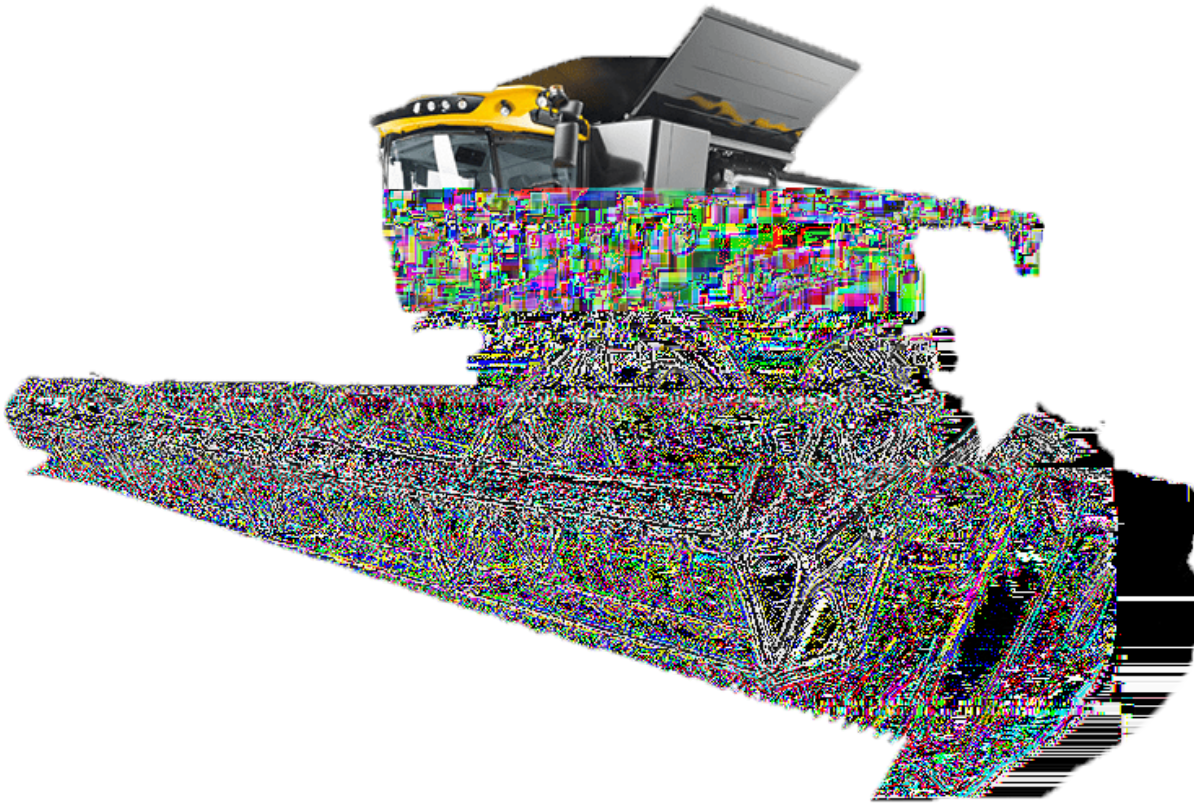

New Holland CR 8.90 – 11.1L – 517pk

Merk

New Holland

Model

CR

Motoruitvoering

8.90 - 11.1L - 517pk

Montagetijd

2 uur

Montagekosten op locatie

Gratis

Motorgarantie

Op aanvraag

Door middel van chiptuning kan uw New Holland CR 8.90 – 11.1L – 517pk met origineel 517 pk en Nm getuned worden naar 547pk en Nm.

Met chiptuning wordt de fabriekssoftware in het motor stuurapparaat geoptimaliseerd. Er worden verscheidene parameters aangepast zoals brandstofhoeveelheid (raildruk), turbodruk, pedaal vulling, koppelbegrenzing, inspuitsuur en roetbegrenzing.

Vermogen

+30PK

517PK

547PK

+22.08KW

402.592KW

380.512KW

Koppel

+0Nm

Nm

Nm

Besparing

Besparing tot wel 5.5L bij economisch rijden.

Prijs

Vanaf €895,- ex. btw

Afspraak maken