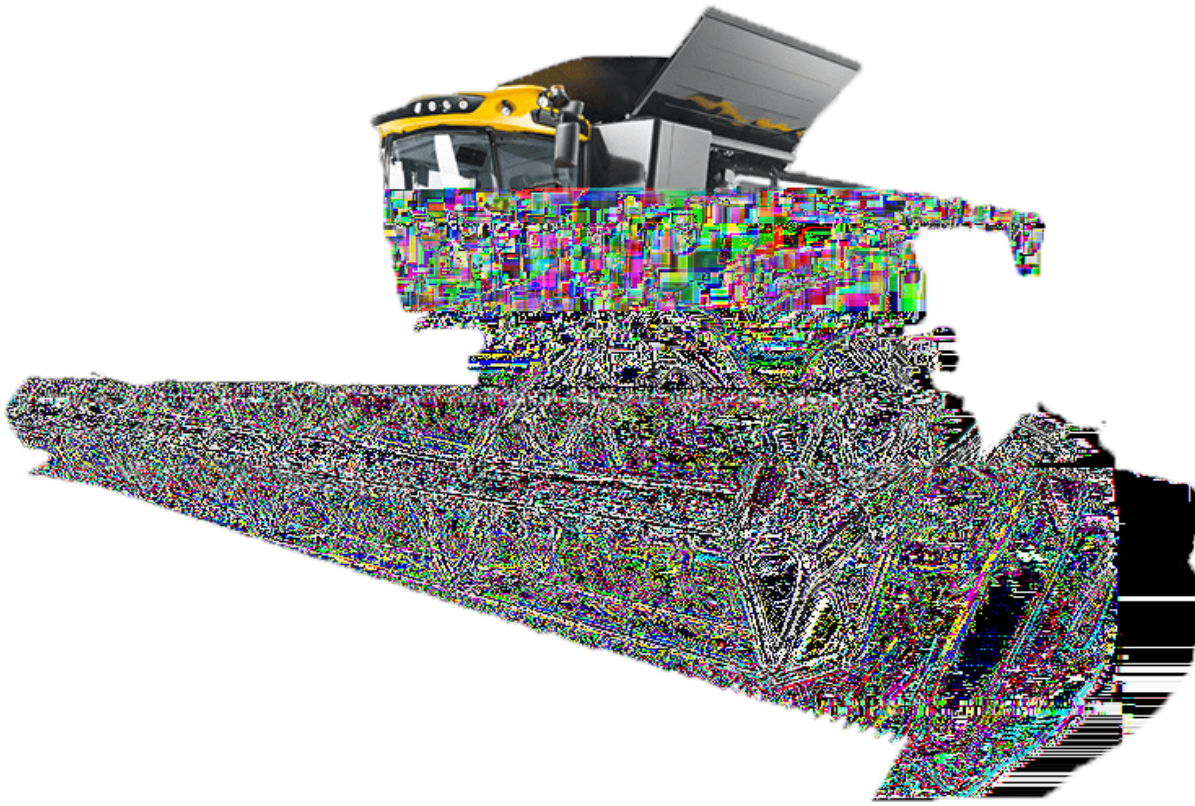

New Holland CR 9.80 – 12.9L – 571pk

Merk

New Holland

Model

CR

Motoruitvoering

9.80 - 12.9L - 571pk

Montagetijd

2 uur

Montagekosten op locatie

Gratis

Motorgarantie

Op aanvraag

Door middel van chiptuning kan uw New Holland CR 9.80 – 12.9L – 571pk met origineel 571 pk en Nm getuned worden naar 601pk en Nm.

Met chiptuning wordt de fabriekssoftware in het motor stuurapparaat geoptimaliseerd. Er worden verscheidene parameters aangepast zoals brandstofhoeveelheid (raildruk), turbodruk, pedaal vulling, koppelbegrenzing, inspuitsuur en roetbegrenzing.

Vermogen

+30PK

571PK

601PK

+22.08KW

442.336KW

420.256KW

Koppel

+0Nm

Nm

Nm

Besparing

Besparing tot wel 5.5L bij economisch rijden.

Prijs

Vanaf €895,- ex. btw

Afspraak maken