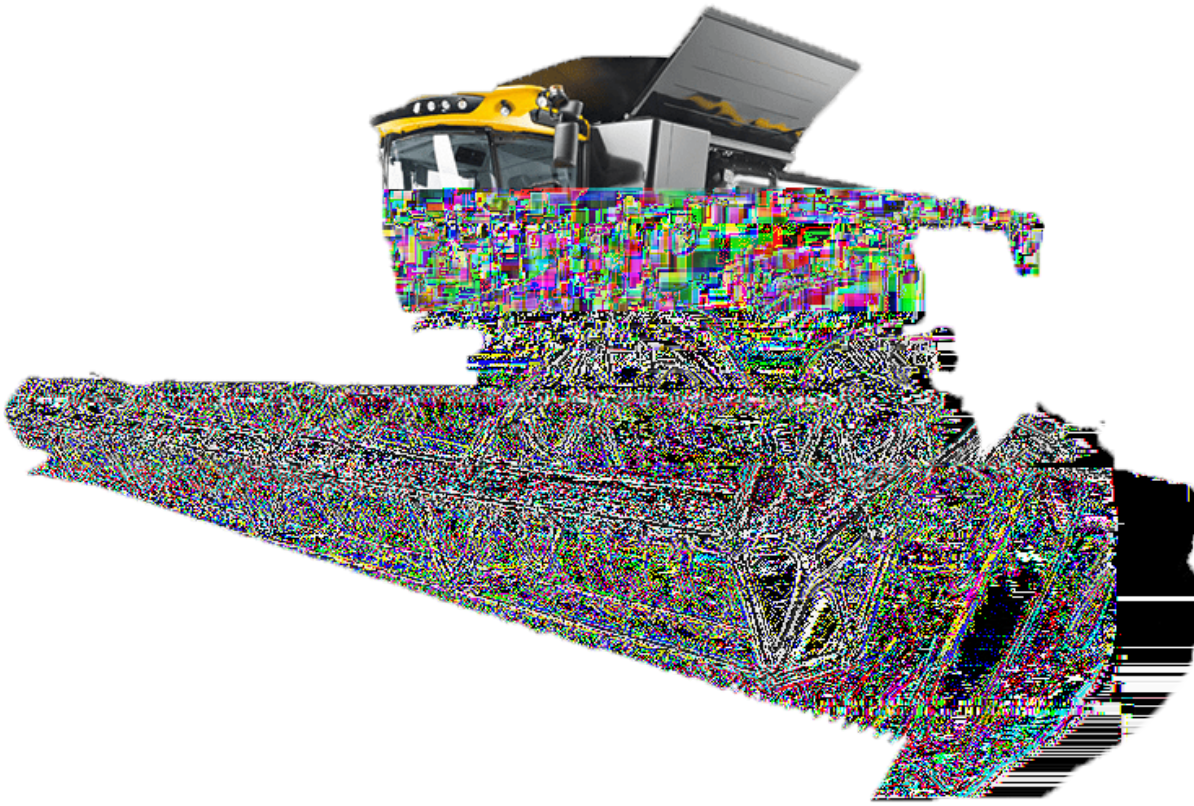

New Holland CR 9.80 – 12.9L – 571pk

Merk

New Holland

Model

CR

Motoruitvoering

9.80 - 12.9L - 571pk

Montagetijd

2 uur

Montagekosten op locatie

Gratis

Motorgarantie

Op aanvraag

Door middel van chiptuning kan uw New Holland CR 9.80 – 12.9L – 571pk met origineel 571 pk en Nm getuned worden naar 601pk en Nm.

Met chiptuning wordt de fabriekssoftware in het motor stuurapparaat geoptimaliseerd. Er worden verscheidene parameters aangepast zoals brandstofhoeveelheid (raildruk), turbodruk, pedaal vulling, koppelbegrenzing, inspuitsuur en roetbegrenzing.

Vermogen

+30PK

571PK

601PK

+22.08KW

442.336KW

420.256KW

Koppel

+0Nm

Nm

Nm

Besparing

Besparing tot wel 5.5L bij economisch rijden.

Prijs

Vanaf €895,- ex. btw

Afspraak maken