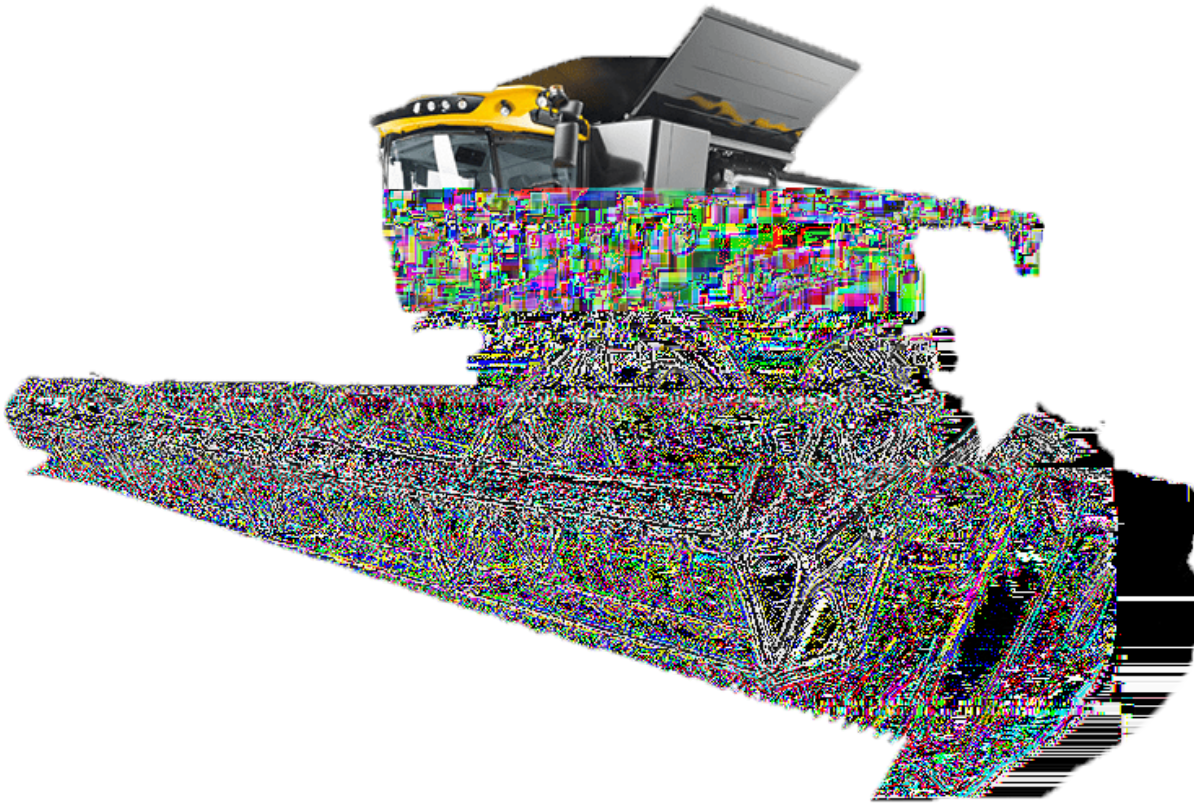

# New Holland CR 9.90 – 12.9L – 571pk

## **Merk**

New Holland

## **Motoruitvoering**

9.90 - 12.9L - 571pk

## **Vermogen**

+30PK

571PK

601PK

+22.08KW

442.336KW

420.256KW